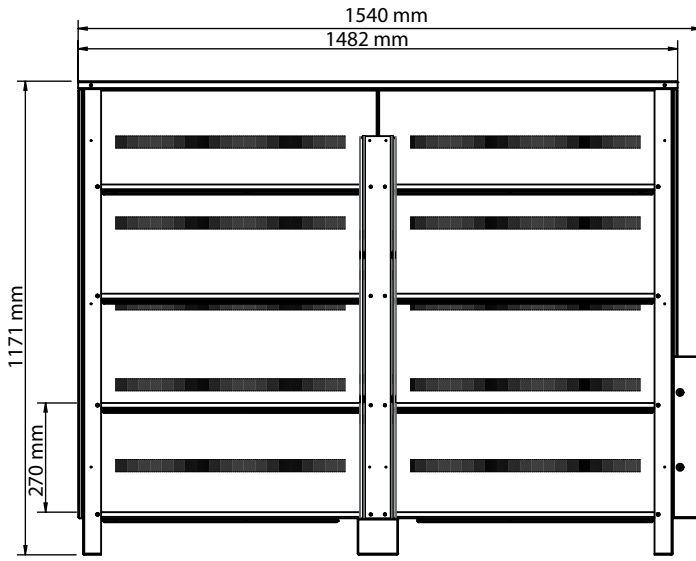

TBC_4845

AÇIKLAMA	STOK KODU	AKÜ KABİNİ	ŞALTER DAHİL	4,5-5Ah	7-9Ah	12Ah	17-20Ah	24-28Ah	38-45Ah	56-65Ah	70-80Ah	90-105Ah	120Ah	150Ah
AKÜ KABİNİ TBC_4845N	851318485	402x1482x1171	402x1540x1171	-	-	-	128	64	48	-	-	-	-	-