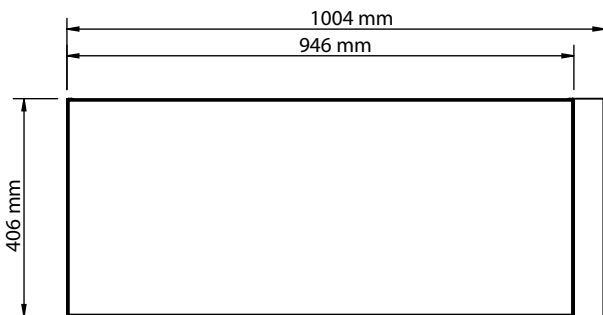

TBC_3245

AÇIKLAMA	STOK KODU	AKÜ KABİNİ	ŞALTER DAHİL	4,5-5Ah	7-9Ah	12Ah	17-20Ah	24-28Ah	38-45Ah	56-65Ah	70-80Ah	90-105Ah	120Ah	150Ah
AKÜ KABİNİ TBC_3245N	851318491	406x946x1361	406x1004x1361	-	144	96	80	40	32	20	16	16	-	-