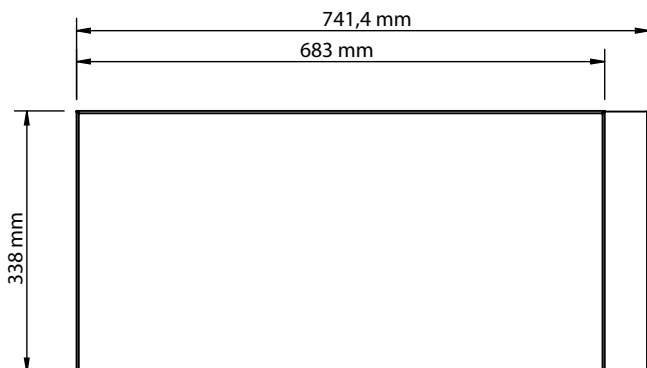

TBC_6009N

AÇIKLAMA	STOK KODU	AKÜ KABİNİ	ŞALTER DAHİL	4,5-5Ah	7-9Ah	12Ah	17-20Ah	24-28Ah	38-45Ah	56-65Ah	70-80Ah	90-105Ah	120Ah	150Ah
AKÜ KABİNİ TBC_6009N	851318487	338x683x1171	338x741x1171	-	64	44	36	-	-	-	-	-	-	-