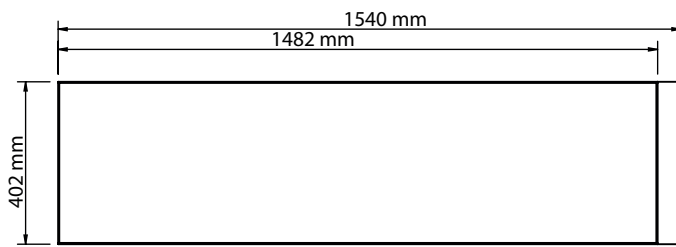

TBC_4845

AÇIKLAMA	STOK KODU	AKÜ KABİNİ	ŞALTER DAHİL	4,5-5Ah	7-9Ah	12Ah	17-20Ah	24-28Ah	38-45Ah	56-65Ah	70-80Ah	90-105Ah	120Ah	150Ah
AKÜ KABİNİ TBC_4845N	851318485	402x1482x1171	402x1540x1171	-	-	-	128	64	48	-	-	-	-	-