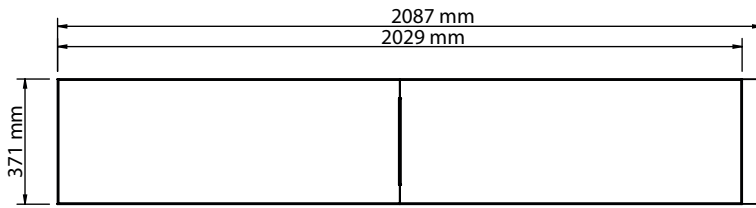

TBC_6045N

AÇIKLAMA	STOK KODU	AKÜ KABİNİ	ŞALTER DAHİL	4,5-5Ah	7-9Ah	12Ah	17-20Ah	24-28Ah	38-45Ah	56-65Ah	70-80Ah	90-105Ah	120Ah	150Ah
AKÜ KABİNİ TBC_6045N	851318490	371x2029x1171	371x2087x1171	-	224	144	160	64	-	-	-	-	-	-