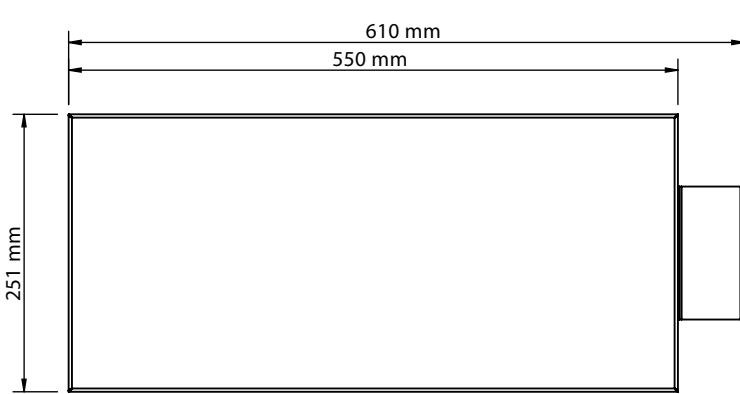

TBC_2009N

AÇIKLAMA	STOK KODU	AKÜ KABİNİ	ŞALTER DAHİL	4,5-5Ah	7-9Ah	12Ah	17-20Ah	24-28Ah	38-45Ah	56-65Ah	70-80Ah	90-105Ah	120Ah	150Ah
AKÜ KABİNİ TBC_2009N	851318494	251x550x386	251x610x386	40	20	-	-	-	-	-	-	-	-	-