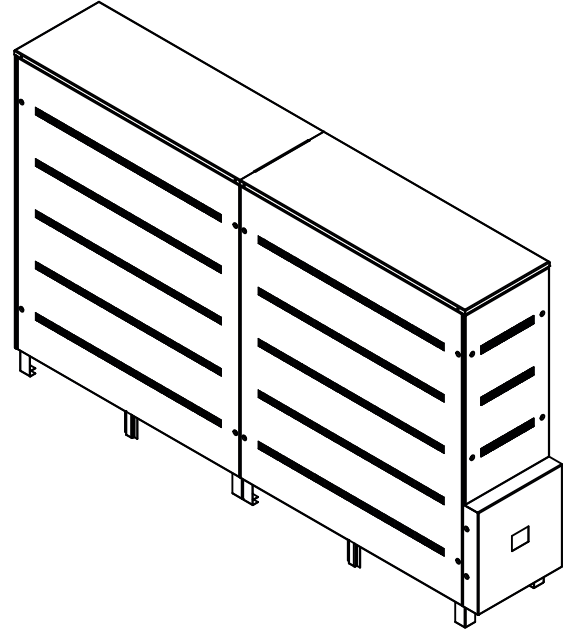

TBC_6445N

AÇIKLAMA	STOK KODU	AKÜ KABİNİ	ŞALTER DAHİL	4,5-5Ah	7-9Ah	12Ah	17-20Ah	24-28Ah	38-45Ah	56-65Ah	70-80Ah	90-105Ah	120Ah	150Ah
AKU KABINI TBC_6445N	851318493	381x2029x1251	381x2087x1251	-	288	186	160	80	64	40	32	32	-	-