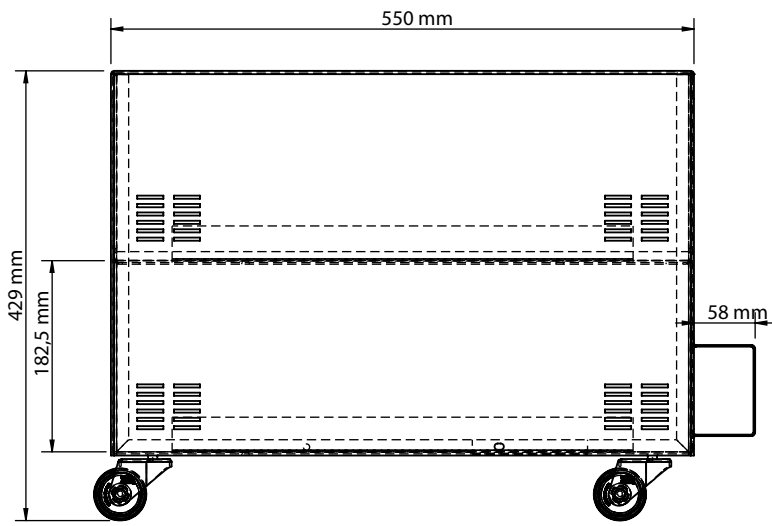

TBC_3209

AÇIKLAMA	STOK KODU	AKÜ KABİNİ	ŞALTER DAHİL	4,5-5Ah	7-9Ah	12Ah	17-20Ah	24-28Ah	38-45Ah	56-65Ah	70-80Ah	90-105Ah	120Ah	150Ah
AKÜ KABİNİ TBC_3209	851318402	286x550x429	286x615x429	-	32	20	14	-	-	-	-	-	-	-