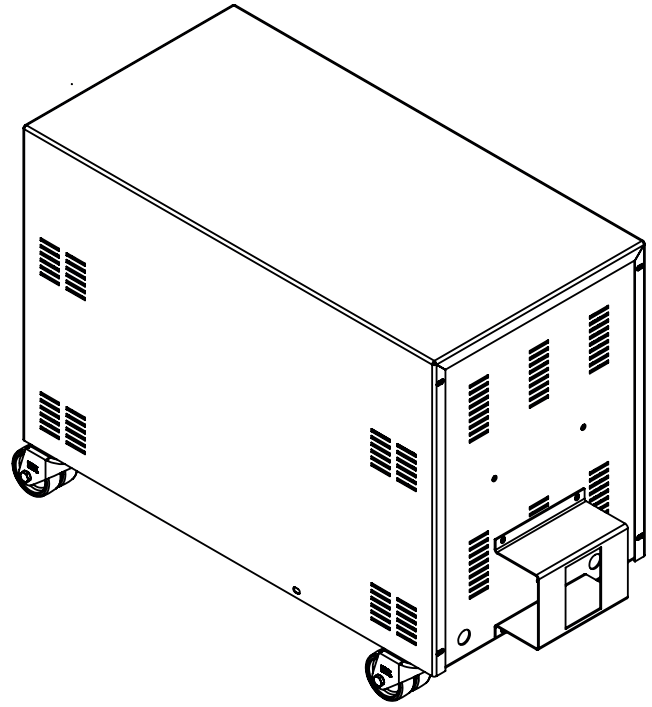

TBC_3209

AÇIKLAMA	STOK KODU	AKÜ KABİNİ	ŞALTER DAHİL	4,5-5Ah	7-9Ah	12Ah	17-20Ah	24-28Ah	38-45Ah	56-65Ah	70-80Ah	90-105Ah	120Ah	150Ah
AKÜ KABİNİ TBC_3209	851318402	286x550x429	286x615x429	-	32	20	14	-	-	-	-	-	-	-