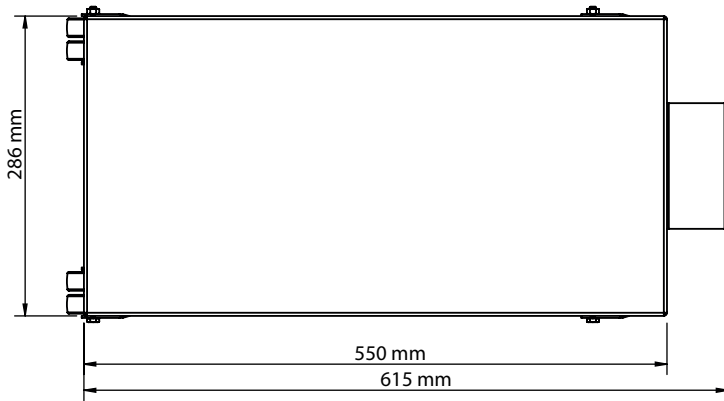

TBC_3209

AÇIKLAMA	STOK KODU	AKÜ KABİNİ	ŞALTER DAHİL	4,5-5Ah	7-9Ah	12Ah	17-20Ah	24-28Ah	38-45Ah	56-65Ah	70-80Ah	90-105Ah	120Ah	150Ah
AKÜ KABİNİ TBC_3209	851318402	286x550x429	286x615x429	-	32	20	14	-	-	-	-	-	-	-