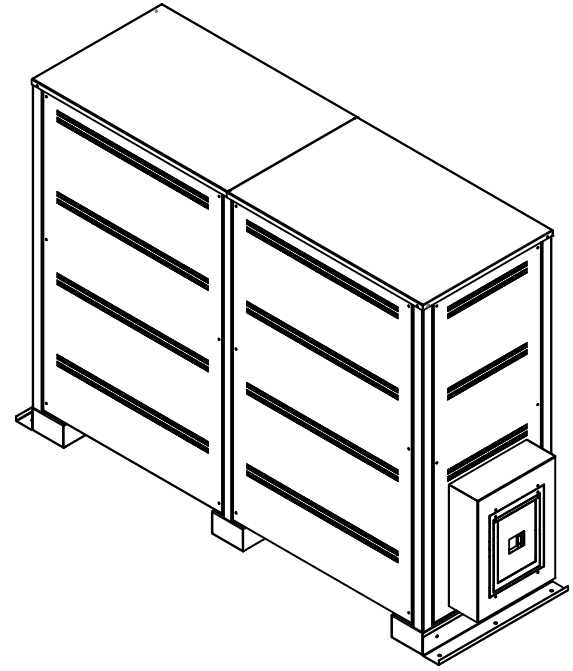

TBC_60105

AÇIKLAMA	STOK KODU	AKÜ KABİNİ	ŞALTER DAHİL	4,5-5Ah	7-9Ah	12Ah	17-20Ah	24-28Ah	38-45Ah	56-65Ah	70-80Ah	90-105Ah	120Ah	150Ah
AKÜ KABİNİ TBC_60105	851318394	642x1931x1501	642x2076x1501	-	-	-	-	120	80	60	60	60	-	-