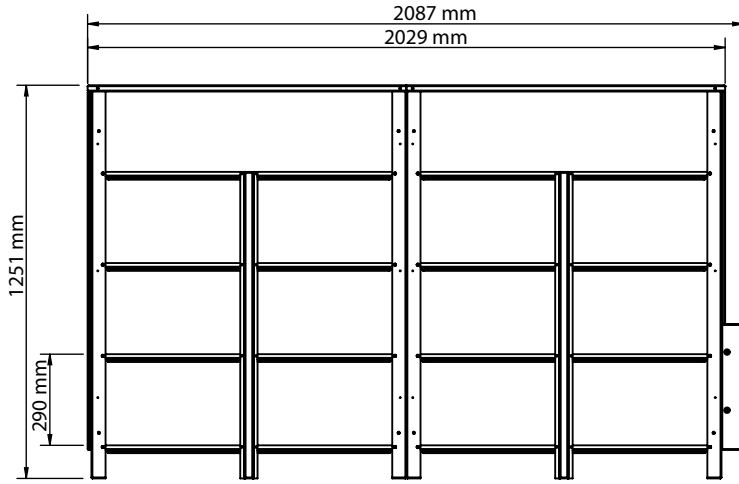

TBC_6445N

AÇIKLAMA	STOK KODU	AKÜ KABİNİ	ŞALTER DAHİL	4,5-5Ah	7-9Ah	12Ah	17-20Ah	24-28Ah	38-45Ah	56-65Ah	70-80Ah	90-105Ah	120Ah	150Ah
AKU KABINI TBC_6445N	851318493	381x2029x1251	381x2087x1251	-	288	186	160	80	64	40	32	32	-	-