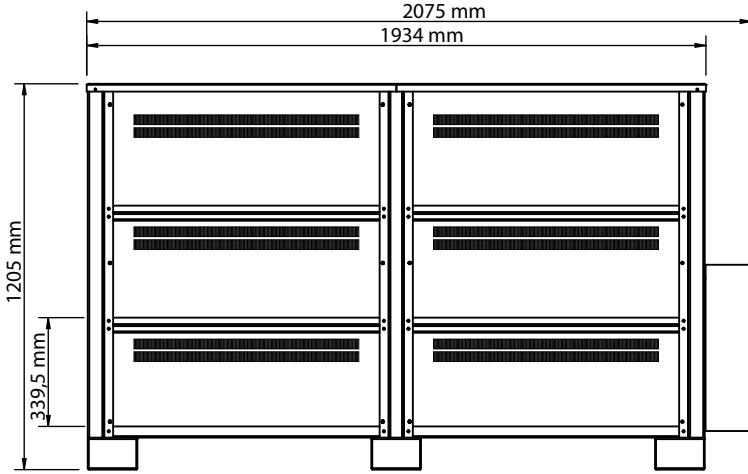

TBC_44105

AÇIKLAMA	STOK KODU	AKÜ KABİNİ	ŞALTER DAHİL	4,5-5Ah	7-9Ah	12Ah	17-20Ah	24-28Ah	38-45Ah	56-65Ah	70-80Ah	90-105Ah	120Ah	150Ah
AKÜ KABİNİ TBC_44105	851318404	637x1934x1205	637x2075x1205	-	-	-	-	90	60	44	44	44	-	-