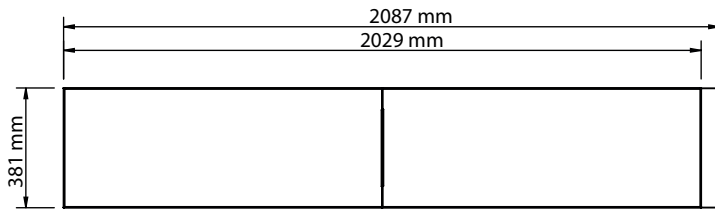

TBC_6445N

AÇIKLAMA	STOK KODU	AKÜ KABİNİ	ŞALTER DAHİL	4,5-5Ah	7-9Ah	12Ah	17-20Ah	24-28Ah	38-45Ah	56-65Ah	70-80Ah	90-105Ah	120Ah	150Ah
AKU KABINI TBC_6445N	851318493	381x2029x1251	381x2087x1251	-	288	186	160	80	64	40	32	32	-	-