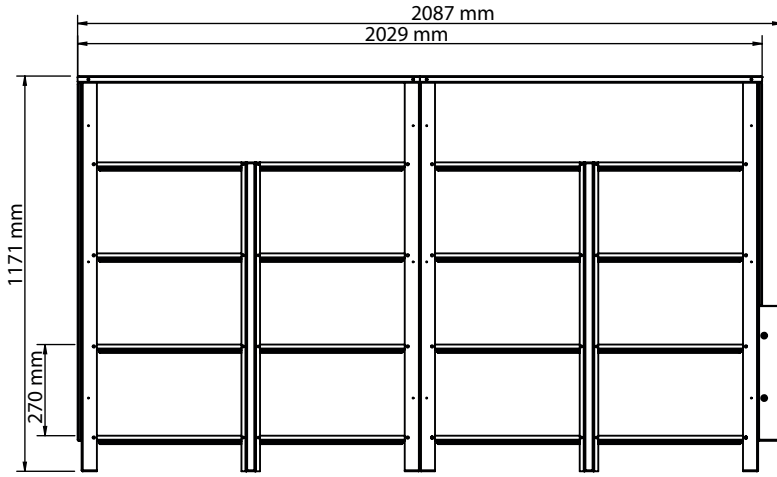

TBC_6045N

AÇIKLAMA	STOK KODU	AKÜ KABİNİ	ŞALTER DAHİL	4,5-5Ah	7-9Ah	12Ah	17-20Ah	24-28Ah	38-45Ah	56-65Ah	70-80Ah	90-105Ah	120Ah	150Ah
AKÜ KABİNİ TBC_6045N	851318490	371x2029x1171	371x2087x1171	-	224	144	160	64	-	-	-	-	-	-