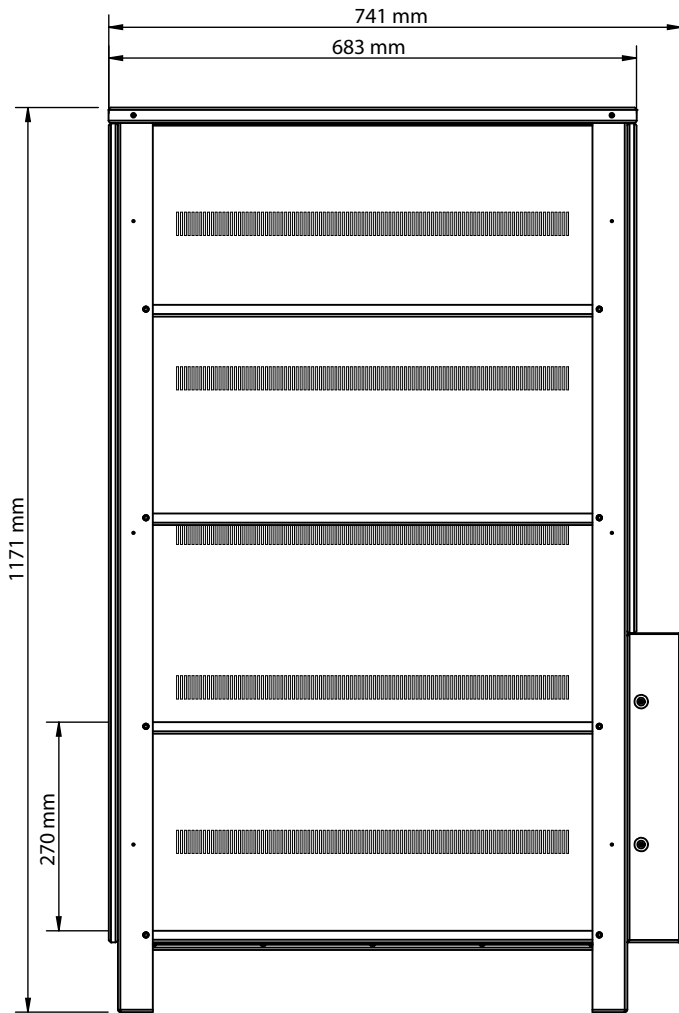

TBC_6009N

AÇIKLAMA	STOK KODU	AKÜ KABİNİ	ŞALTER DAHİL	4,5-5Ah	7-9Ah	12Ah	17-20Ah	24-28Ah	38-45Ah	56-65Ah	70-80Ah	90-105Ah	120Ah	150Ah
AKÜ KABİNİ TBC_6009N	851318487	338x683x1171	338x741x1171	-	64	44	36	-	-	-	-	-	-	-