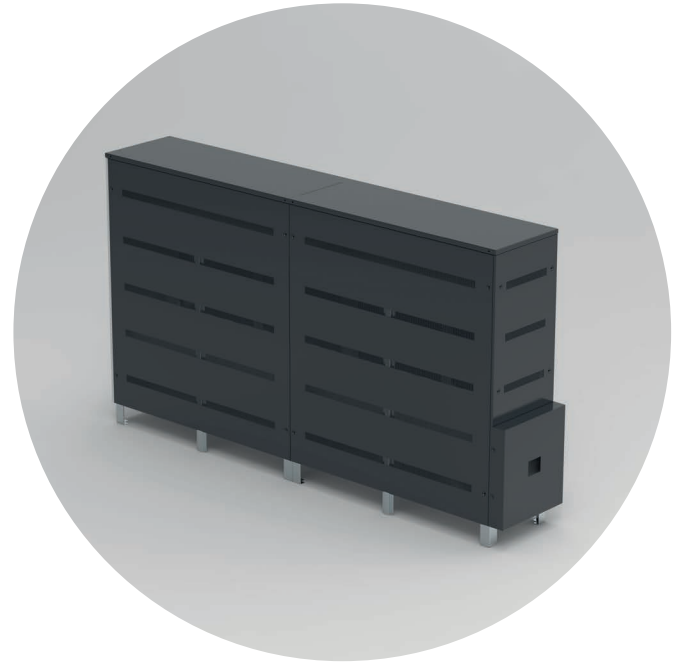

TBC_6445N

AÇIKLAMA	STOK KODU	AKÜ KABİNİ	ŞALTER DAHİL	4,5-5Ah	7-9Ah	12Ah	17-20Ah	24-28Ah	38-45Ah	56-65Ah	70-80Ah	90-105Ah	120Ah	150Ah
AKU KABINI TBC_6445N	851318493	381x2029x1251	381x2087x1251	-	288	186	160	80	64	40	32	32	-	-