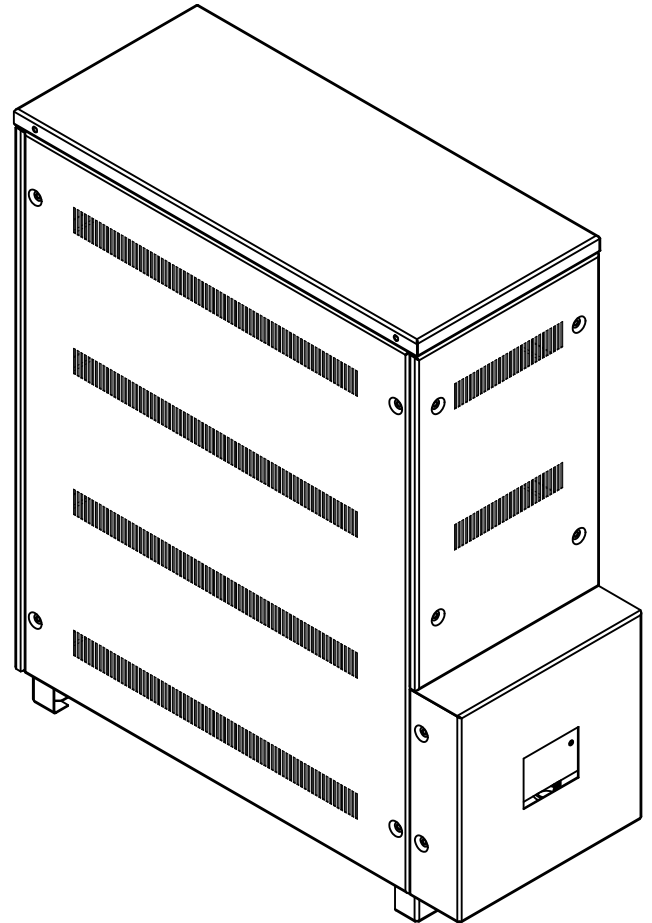

TBC_4009N

AÇIKLAMA	STOK KODU	AKÜ KABİNİ	ŞALTER DAHİL	4,5-5Ah	7-9Ah	12Ah	17-20Ah	24-28Ah	38-45Ah	56-65Ah	70-80Ah	90-105Ah	120Ah	150Ah
AKÜ KABİNİ TBC_4009N	851318488	251x 550 x 701	251 x 608 x 701	-	40	-	-	-	-	-	-	-	-	-