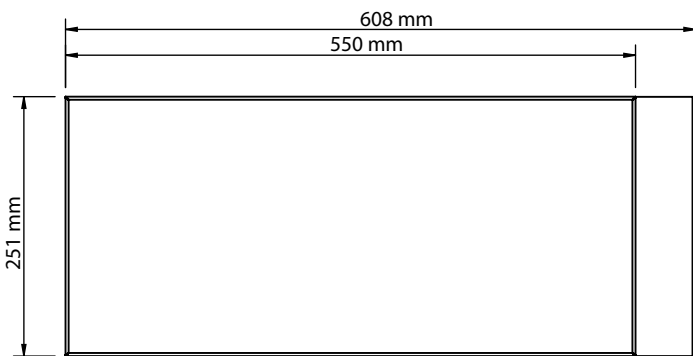

TBC_4009N

AÇIKLAMA	STOK KODU	AKÜ KABİNİ	ŞALTER DAHİL	4,5-5Ah	7-9Ah	12Ah	17-20Ah	24-28Ah	38-45Ah	56-65Ah	70-80Ah	90-105Ah	120Ah	150Ah
AKÜ KABİNİ TBC_4009N	851318488	251x 550 x 701	251 x 608 x 701	-	40	-	-	-	-	-	-	-	-	-