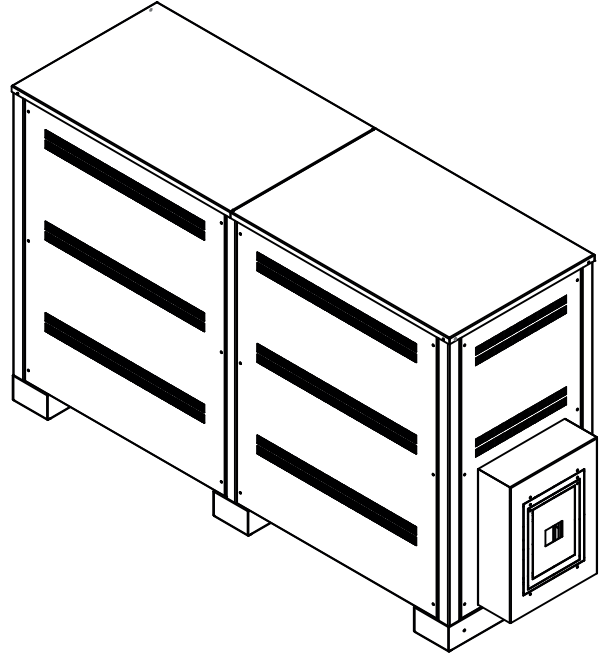

TBC_44105

AÇIKLAMA	STOK KODU	AKÜ KABİNİ	ŞALTER DAHİL	4,5-5Ah	7-9Ah	12Ah	17-20Ah	24-28Ah	38-45Ah	56-65Ah	70-80Ah	90-105Ah	120Ah	150Ah
AKÜ KABİNİ TBC_44105	851318404	637x1934x1205	637x2075x1205	-	-	-	-	90	60	44	44	44	-	-