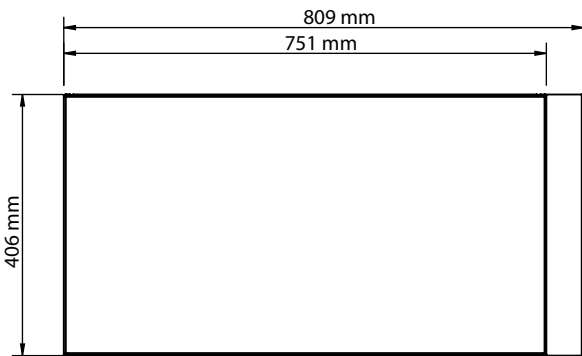

TBC_6012N

AÇIKLAMA	STOK KODU	AKÜ KABİNİ	ŞALTER DAHİL	4,5-5Ah	7-9Ah	12Ah	17-20Ah	24-28Ah	38-45Ah	56-65Ah	70-80Ah	90-105Ah	120Ah	150Ah
AKÜ KABİNİ TBC_6012N	851318489	406x751x1151	406x809x1151	-	96	64	32	32	-	-	-	-	-	-