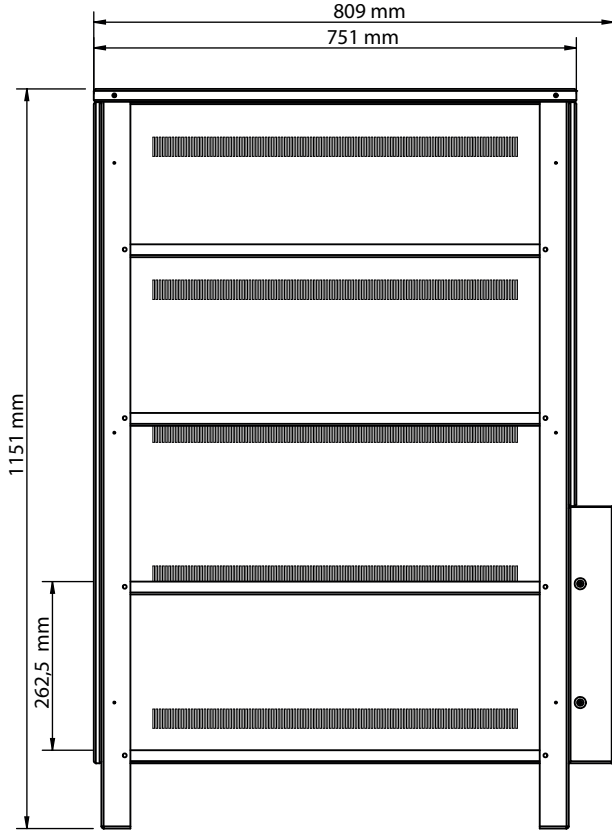

TBC_6012N

AÇIKLAMA	STOK KODU	AKÜ KABİNİ	ŞALTER DAHİL	4,5-5Ah	7-9Ah	12Ah	17-20Ah	24-28Ah	38-45Ah	56-65Ah	70-80Ah	90-105Ah	120Ah	150Ah
AKÜ KABİNİ TBC_6012N	851318489	406x751x1151	406x809x1151	-	96	64	32	32	-	-	-	-	-	-