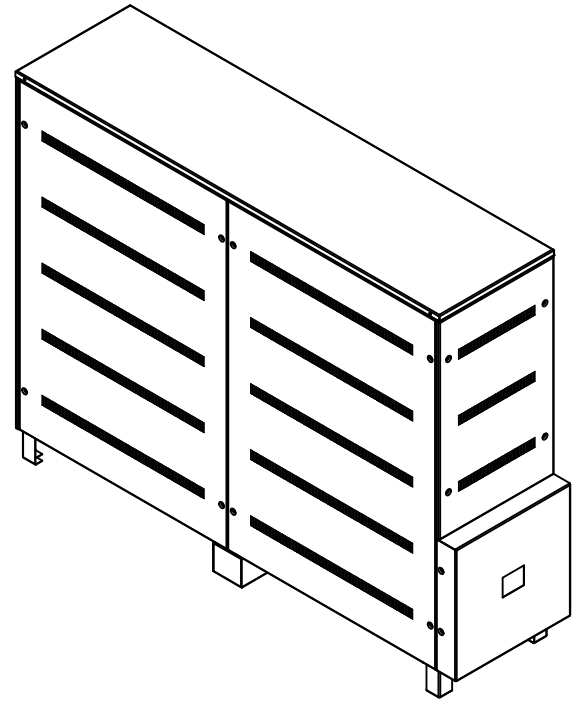

TBC_4845

AÇIKLAMA	STOK KODU	AKÜ KABİNİ	ŞALTER DAHİL	4,5-5Ah	7-9Ah	12Ah	17-20Ah	24-28Ah	38-45Ah	56-65Ah	70-80Ah	90-105Ah	120Ah	150Ah
AKÜ KABİNİ TBC_4845N	851318485	402x1482x1171	402x1540x1171	-	-	-	128	64	48	-	-	-	-	-