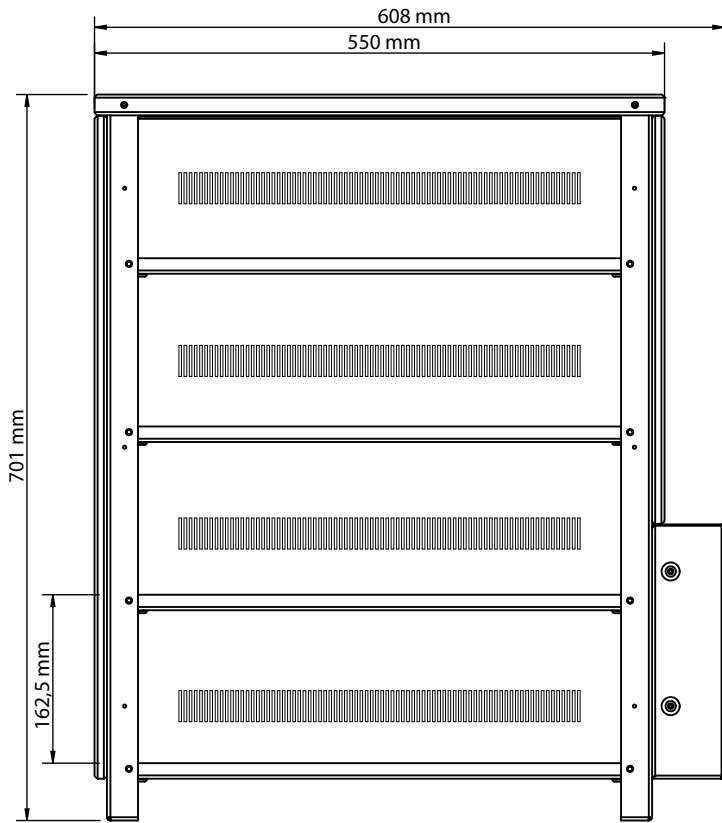

TBC_4009N

AÇIKLAMA	STOK KODU	AKÜ KABİNİ	ŞALTER DAHİL	4,5-5Ah	7-9Ah	12Ah	17-20Ah	24-28Ah	38-45Ah	56-65Ah	70-80Ah	90-105Ah	120Ah	150Ah
AKÜ KABİNİ TBC_4009N	851318488	251x 550 x 701	251 x 608 x 701	-	40	-	-	-	-	-	-	-	-	-