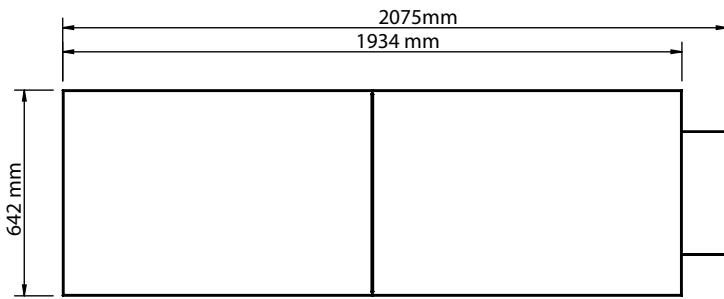

TBC_44105

AÇIKLAMA	STOK KODU	AKÜ KABİNİ	ŞALTER DAHİL	4,5-5Ah	7-9Ah	12Ah	17-20Ah	24-28Ah	38-45Ah	56-65Ah	70-80Ah	90-105Ah	120Ah	150Ah
AKÜ KABİNİ TBC_44105	851318404	637x1934x1205	637x2075x1205	-	-	-	-	90	60	44	44	44	-	-