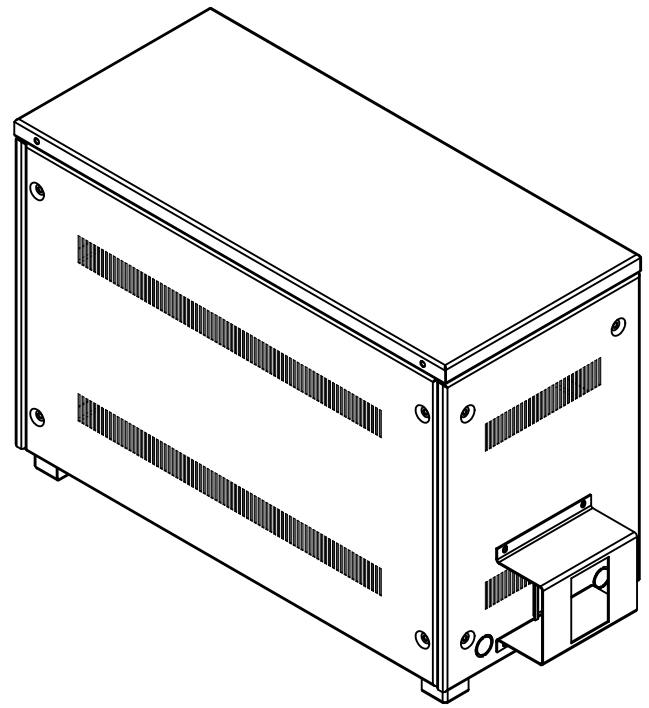

TBC_2009N

AÇIKLAMA	STOK KODU	AKÜ KABİNİ	ŞALTER DAHİL	4,5-5Ah	7-9Ah	12Ah	17-20Ah	24-28Ah	38-45Ah	56-65Ah	70-80Ah	90-105Ah	120Ah	150Ah
AKÜ KABİNİ TBC_2009N	851318494	251x550x386	251x610x386	40	20	-	-	-	-	-	-	-	-	-