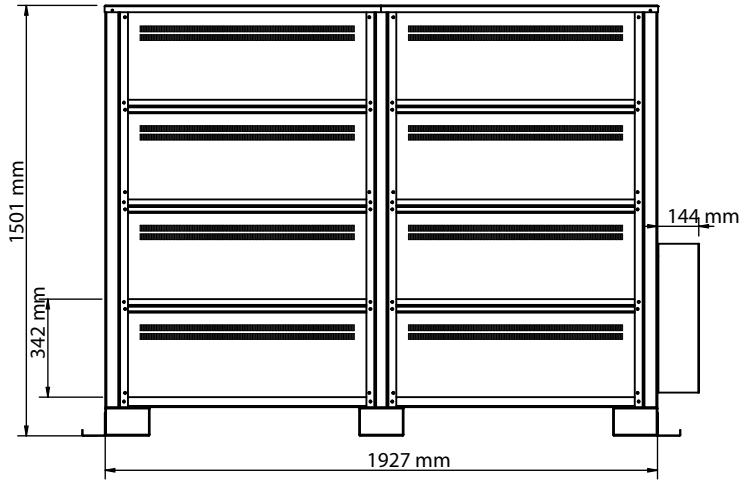

TBC_60105

AÇIKLAMA	STOK KODU	AKÜ KABİNİ	ŞALTER DAHİL	4,5-5Ah	7-9Ah	12Ah	17-20Ah	24-28Ah	38-45Ah	56-65Ah	70-80Ah	90-105Ah	120Ah	150Ah
AKÜ KABİNİ TBC_60105	851318394	642x1931x1501	642x2076x1501	-	-	-	-	120	80	60	60	60	-	-