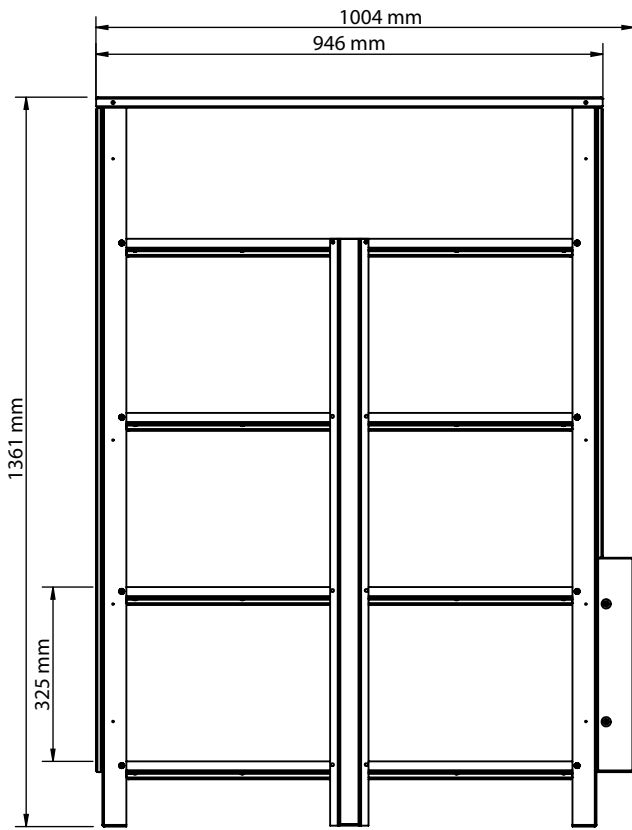

TBC_3245

AÇIKLAMA	STOK KODU	AKÜ KABİNİ	ŞALTER DAHİL	4,5-5Ah	7-9Ah	12Ah	17-20Ah	24-28Ah	38-45Ah	56-65Ah	70-80Ah	90-105Ah	120Ah	150Ah
AKÜ KABİNİ TBC_3245N	851318491	406x946x1361	406x1004x1361	-	144	96	80	40	32	20	16	16	-	-