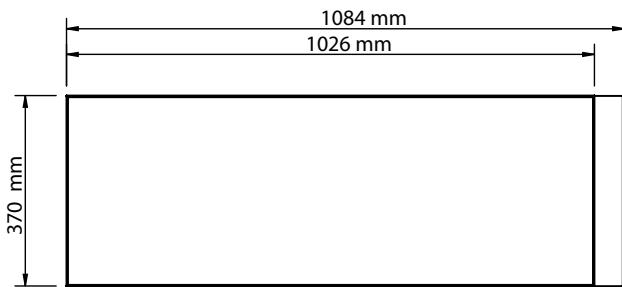

TBC_6020N

AÇIKLAMA	STOK KODU	AKÜ KABİNİ	ŞALTER DAHİL	4,5-5Ah	7-9Ah	12Ah	17-20Ah	24-28Ah	38-45Ah	56-65Ah	70-80Ah	90-105Ah	120Ah	150Ah
AKÜ KABİNİ TBC_6020N	851318486	370x1026x1171	370x1084x1171	-	96	72	64	32	-	-	-	-	-	-