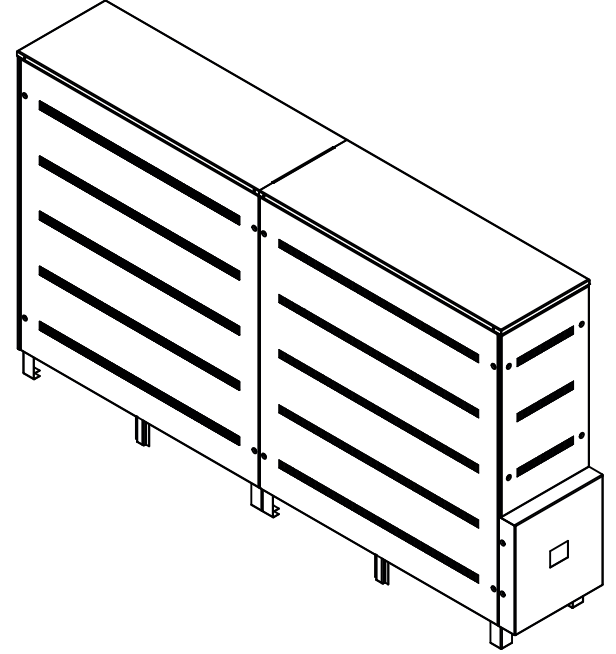

TBC_6045N

AÇIKLAMA	STOK KODU	AKÜ KABİNİ	ŞALTER DAHİL	4,5-5Ah	7-9Ah	12Ah	17-20Ah	24-28Ah	38-45Ah	56-65Ah	70-80Ah	90-105Ah	120Ah	150Ah
AKÜ KABİNİ TBC_6045N	851318490	371x2029x1171	371x2087x1171	-	224	144	160	64	-	-	-	-	-	-