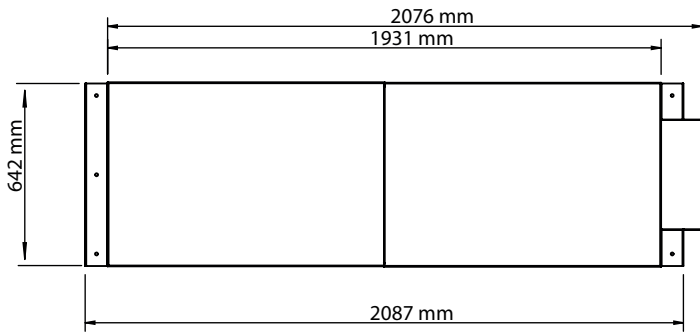

TBC_60105

AÇIKLAMA	STOK KODU	AKÜ KABİNİ	ŞALTER DAHİL	4,5-5Ah	7-9Ah	12Ah	17-20Ah	24-28Ah	38-45Ah	56-65Ah	70-80Ah	90-105Ah	120Ah	150Ah
AKÜ KABİNİ TBC_60105	851318394	642x1931x1501	642x2076x1501	-	-	-	-	120	80	60	60	60	-	-