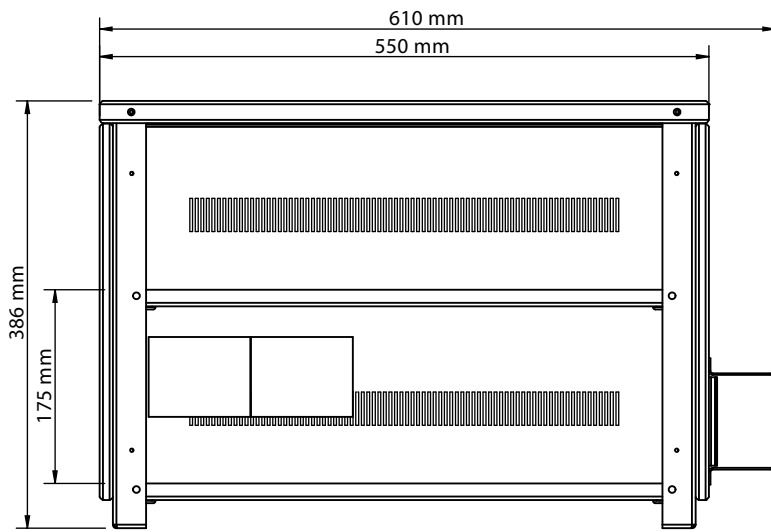

TBC_2009N

AÇIKLAMA	STOK KODU	AKÜ KABİNİ	ŞALTER DAHİL	4,5-5Ah	7-9Ah	12Ah	17-20Ah	24-28Ah	38-45Ah	56-65Ah	70-80Ah	90-105Ah	120Ah	150Ah
AKÜ KABİNİ TBC_2009N	851318494	251x550x386	251x610x386	40	20	-	-	-	-	-	-	-	-	-