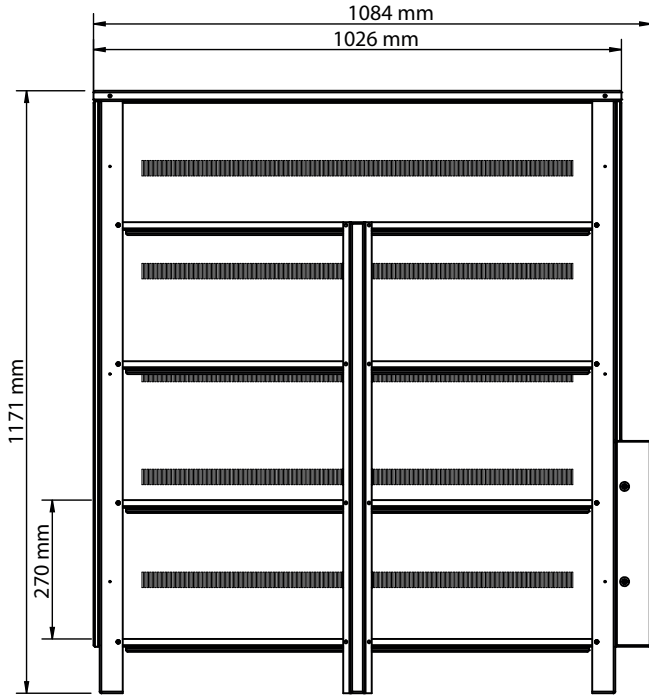

TBC_6020N

AÇIKLAMA	STOK KODU	AKÜ KABİNİ	ŞALTER DAHİL	4,5-5Ah	7-9Ah	12Ah	17-20Ah	24-28Ah	38-45Ah	56-65Ah	70-80Ah	90-105Ah	120Ah	150Ah
AKÜ KABİNİ TBC_6020N	851318486	370x1026x1171	370x1084x1171	-	96	72	64	32	-	-	-	-	-	-